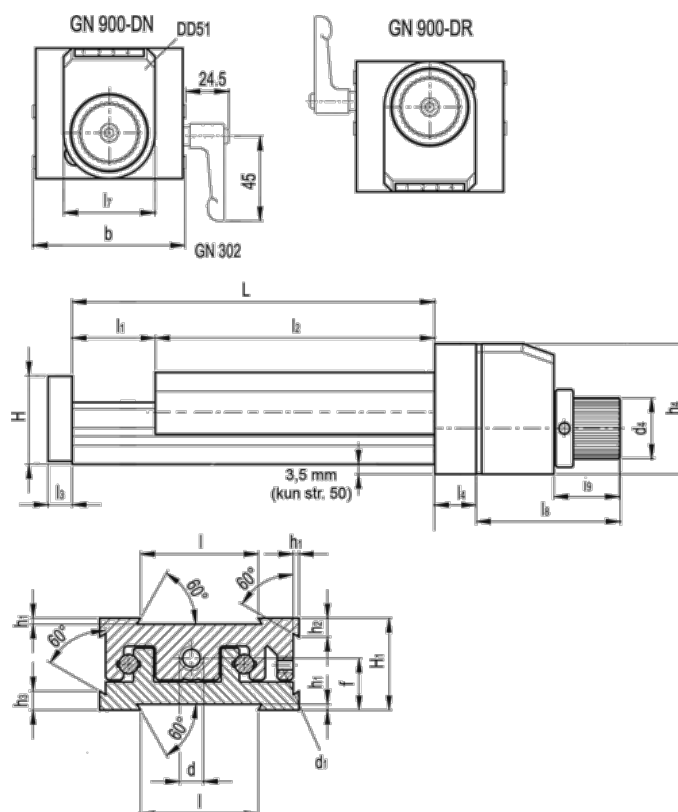

Varenummer: 20777031
 Beskrivelse: Justerbar slædeenhed
 GN 900-120-210-50-DR-2

Mål

b = 120	h2 = 13.8	l7 = 33
d = M10x1	h3 = 13.8	l8 = 69
d1 = M5	h4 = 57	l9 = 41
d4 = 34	l = 80	
f = 26.3	L - l1 = 210-50	
H = 45.0	l2 = 160	
h1 = 2.0	l3 = 10	
H1 = 46	l4 = 18	